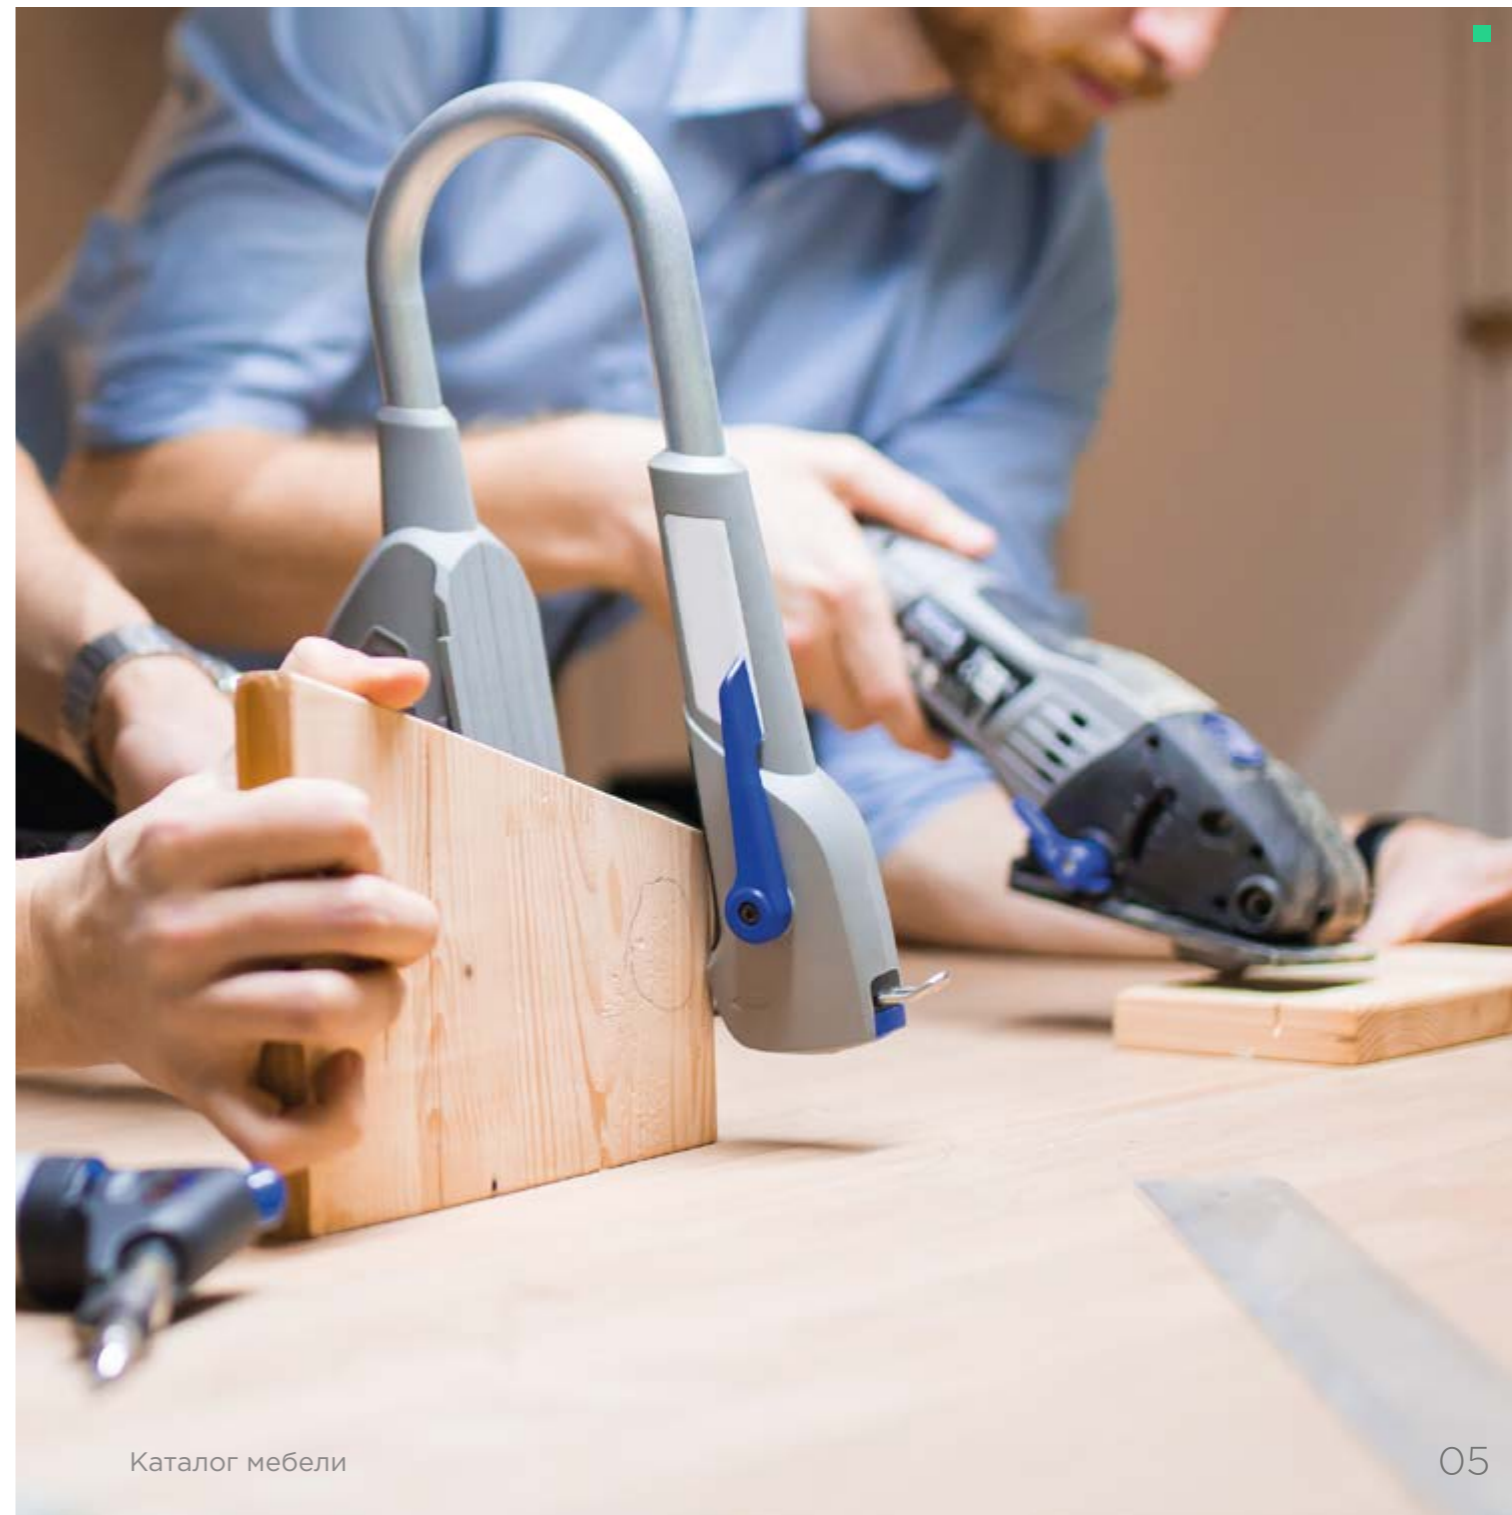

О НАС

компания основана в 2013 г.

В первую очередь «doppo» — это площадка, где вы можете купить современную мебель. Некоторые модели производятся ограниченными сериями и являются объектами промышленного дизайна, но их тоже можно купить. Если вы не хотите пропустить новинки — оформите подписку на уникальные предложения.

Так же мы являемся профессиональными изготовителями мебели, с собственным производством в г.Минске. Благодаря сотрудничеству с дизайнерами и конструкторами из разных стран, мы внедряем лучшие технологии в производственные процессы с применением принципов бережливого производства.

«doppo» — это производитель уникальных объектов мебельного промдизайна, специализирующийся на создании современных жилых пространств и общественных интерьеров