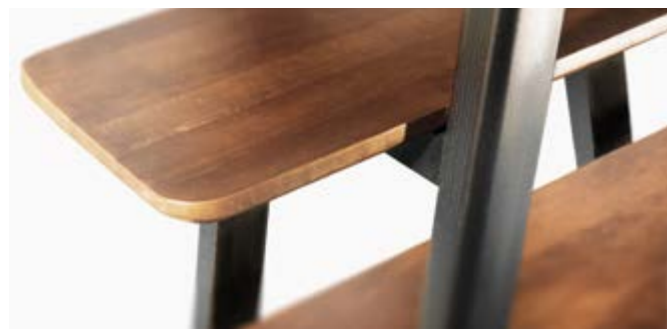

ТРАЭНГО

Стеллаж деревянный

Производство данной модели ограничено 150 шт. После выпуска последнего экземпляра стеллаж будет снят с производства.

Размеры: 200-120-40 см (выс-дл-шир)

Всего в мире: 50+ шт

Вы можете выбрать любой цвет изделия на заказ, либо купить готовый.

Страна производства: Беларусь

Дизайн: Dmitry Kaltovich

4 645 000 бел. руб.